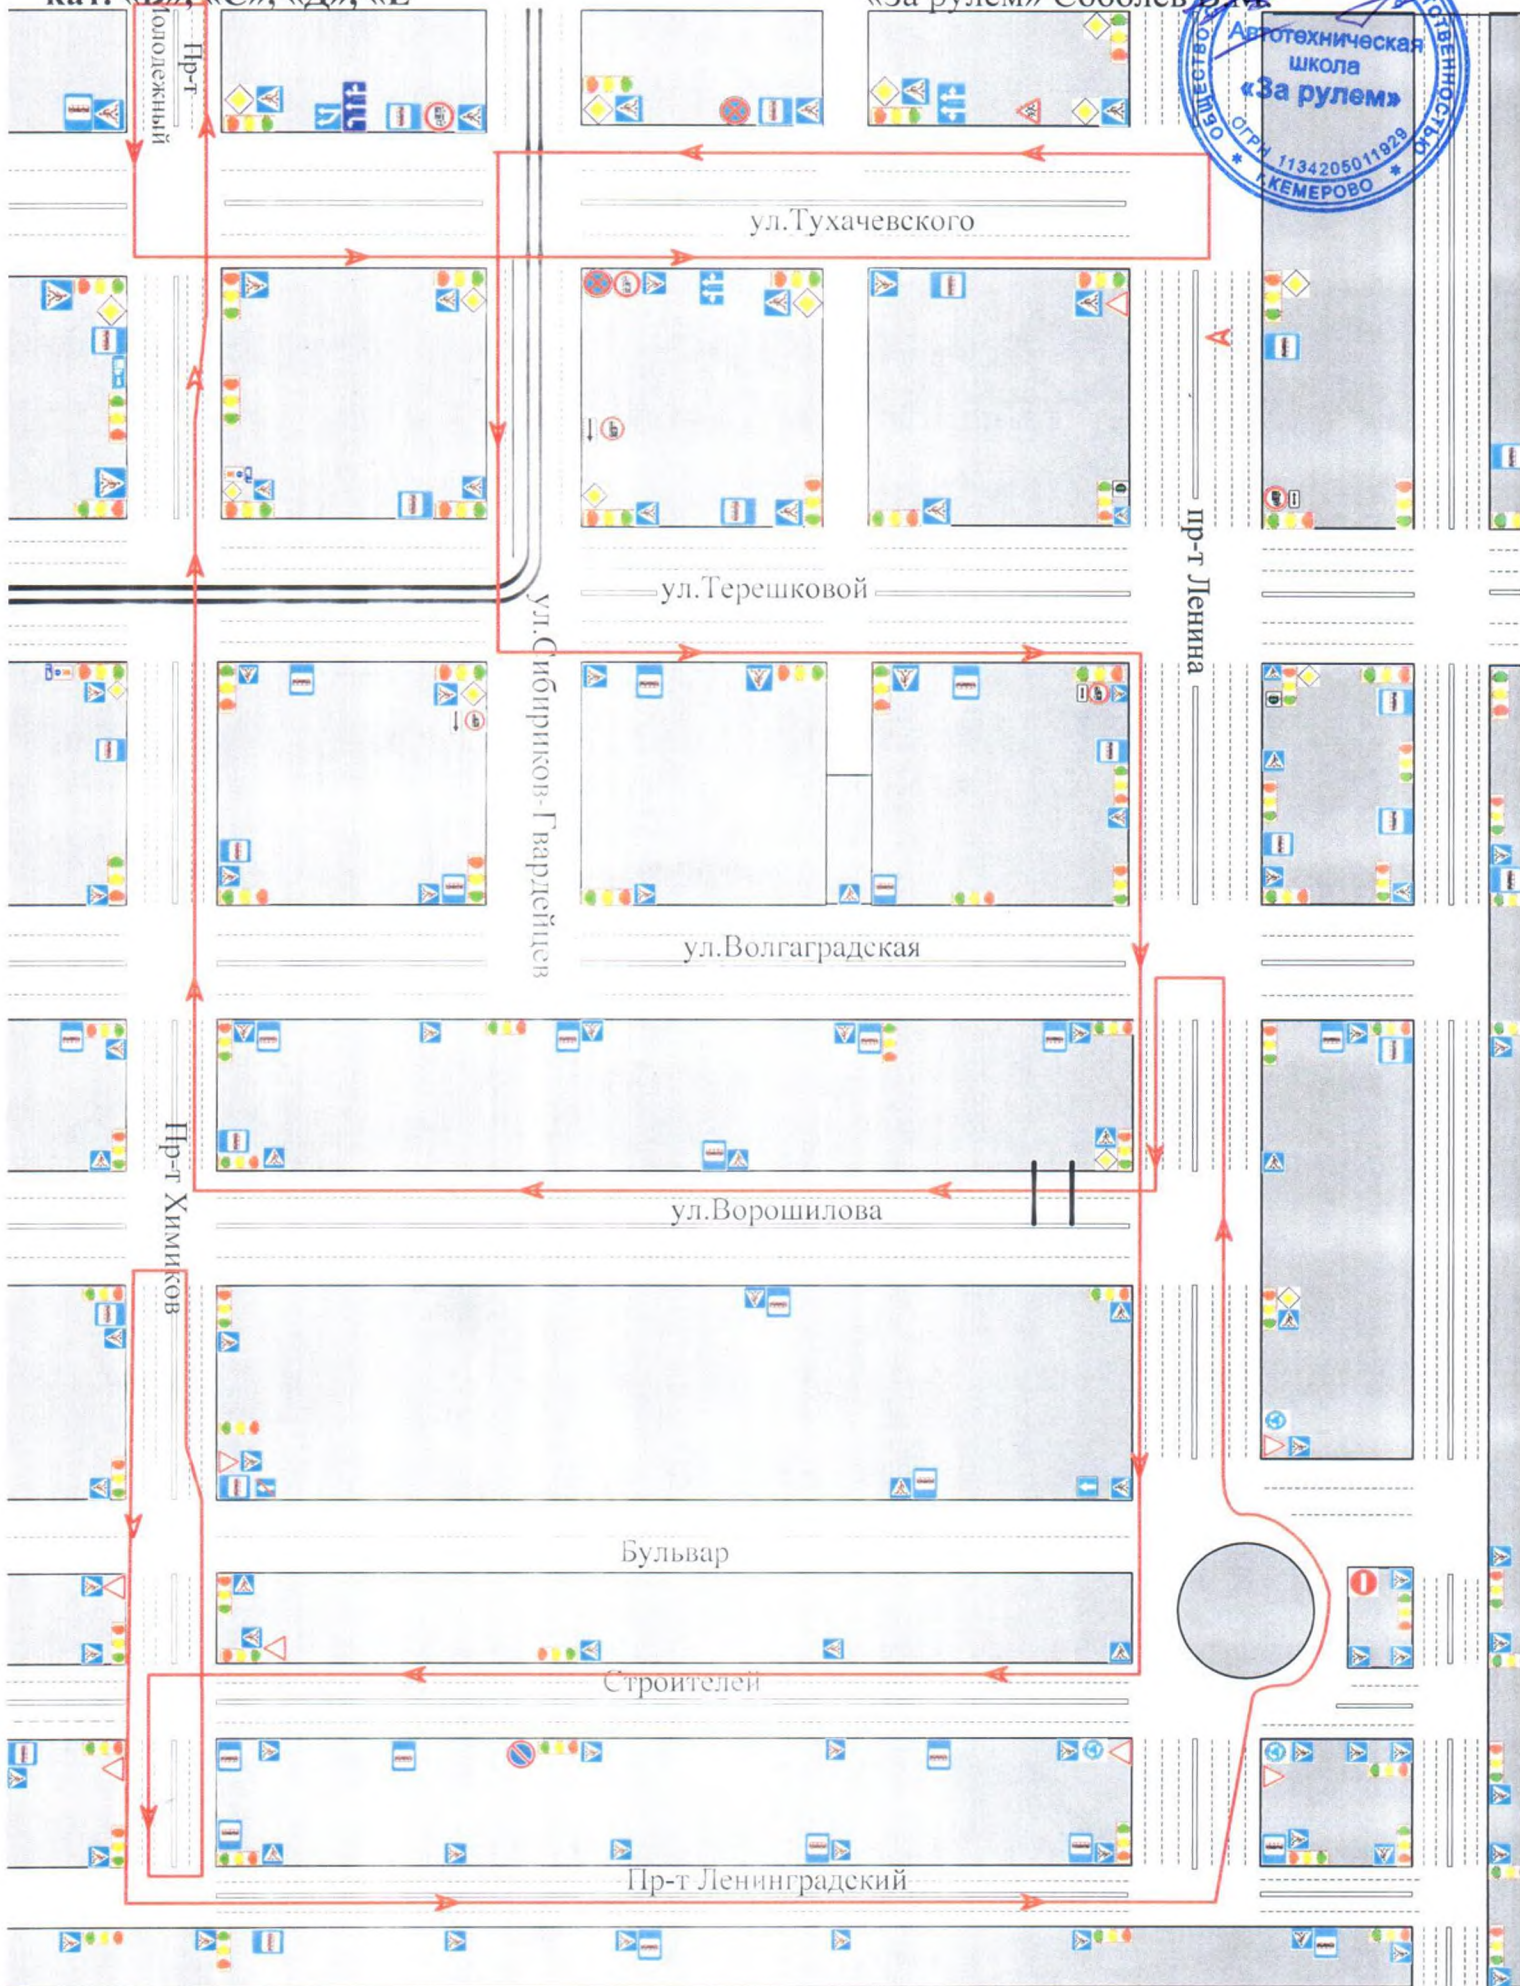

Учебный маршрут №3
кат. «В», «С», «Д», «Е»

Утверждено: Директор ООО Автотехническая школа
«За рулем» Соболев В.М.

Учебный маршрут №2
кат. «В», «С», «Д», «Е»

Утверждено: Директор ООО Автотехнической школы
«За рулем» Соболев В.М.

Учебный маршрут №1
кат. «В», «С», «Д», «Е»

Утверждено: Директор ООО Автотехническая школа
«За рулем» Соболев В.М.