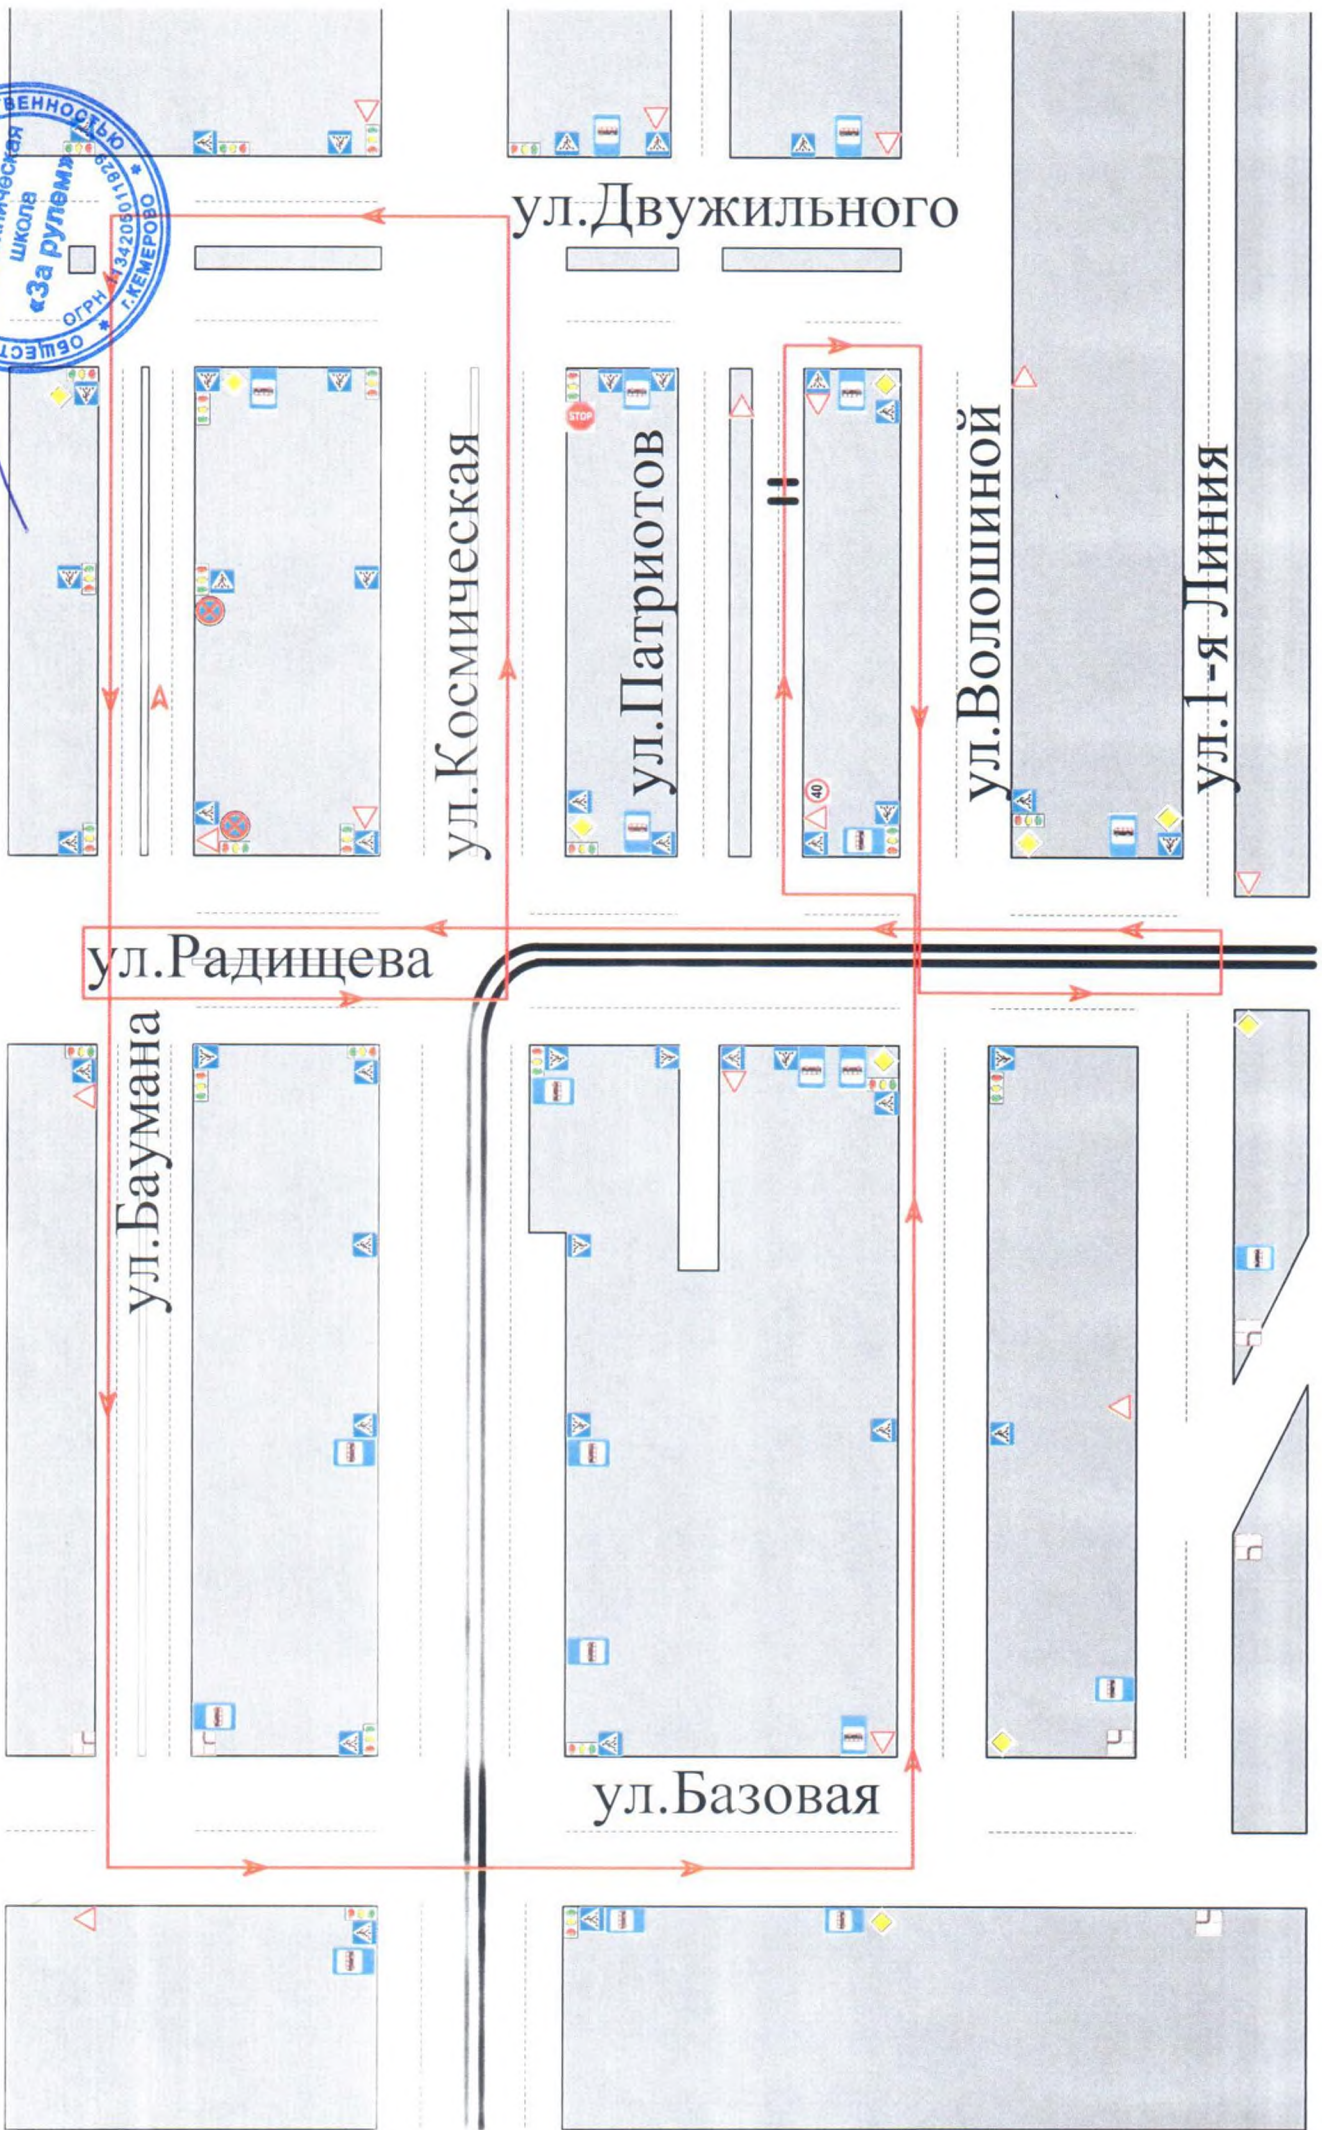

Учебный маршрут №3
кат. «В», «С», «Д», «Е»

Утверждено: Директор ООО Автотехническая школа
«За рулем» Соболев В.М.

Учебный маршрут №2
кат. «В», «С», «Д», «Е»

Утверждено: Директор ООО Автотехнической школы
«За рулем» Соболев В.М.